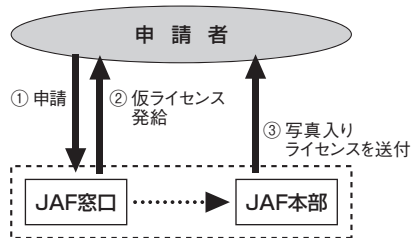

●ライセンスの交付申請書の記入について

申請書の枠内に正確かつ明瞭にご記入いただき、記入漏れのないようご注意ください。(未記入項目や、判読できない文字があると、ライセンスが発給できない場合があります。)本誌11月号14頁に記入例を掲載していますので、ご参照ください。

項目	注意事項等
会員No.	申請者本人の会員(ライセンス)番号を記入。
登録クラブ・団体の所属証明欄	自分の所属しているJAF登録クラブ(または団体)(複数所属している場合は、その主たるクラブ1ヵ所)の名称、略称を記入し、当該クラブ(または団体)の登録印を捺印。2016年の登録印は、2017年3月までの申請に、また、2017年4月以降の申請には2017年の登録印を捺印。JAF登録クラブ(または団体)に所属していない場合は不要。
申請者氏名	氏名とその上段にカタカナでフリガナを記入。
連絡先電話番号	昼間、連絡がとれる電話番号を記入。
郵便番号	現住所の郵便番号(7桁)を記入。
現住所	都道府県名を必ず記入し、その上段にカタカナでフリガナも記入。マンション・アパート・寮名・部屋番号等も必ず記入。
写真再利用	ライセンスに使用する写真を再利用する場合「する」に○、新たな写真を使用する場合「しない」に○を付け、本申請書に写真を貼付してください。
自動車運転免許証	運転免許証番号を記入。(変更がある場合記入)
性別	男・女のいずれかに○。
生年月日	大正・昭和・平成のいずれか該当するものに○印の上、記入のこと。
年齢	申請時の年齢を記入。
ライセンス表記名	国際の運転者および参加者はローマ字で、国内の参加者はカタカナで記入。国内の運転者および公認審判員の申請者は記入不要。(30字以内)
参加者の代表者名	参加者の申請の場合、代表者名を記入。国内参加者の場合はカタカナで、国際参加者の場合はローマ字(全て大文字)で記入。
種類およびクラス	申請書の該当するクラスおよび種類に○。(本誌11月号14ページの記入例は国内Aを年度更新する場合のもの。)
写真貼付欄	氏名、ライセンス番号、申請種別も、忘れずに記入。
写真 ※記入例参照	縦4cm×横3cm、無帽 無背景 上半身のもを1枚。申請前6ヵ月以内に撮影のこと。ライセンス申請書の下段にある所定の位置に貼付。(前年のライセンスに使用した写真を再使用する場合は、写真の貼付は不要です。)
その他	競技運転者と公認審判員の両方を申請する場合でも申請書は1枚で可。 ご記入内容を訂正する場合は、取消線を引き訂正部を押印(またはサイン)の上、書き直しをしてください。

●ライセンスが発給されるまで

～ライセンス作製の流れ～

※②発給日から60日間有効
※①から③までは約1ヵ月ほどかかります。更新のピーク時にはこれ以上日数がかかる場合がありますのでご了承ください。

写真入りライセンスをクラブ等にまとめて送付する場合、10件以上はレターパックで、10件未満の場合は普通郵便で送付します。
ライセンス発行に関するお問い合わせは、14ページのJAF支部窓口へお願いします。

●ライセンスへの署名

ライセンスがお手元に届いたら、ライセンスの裏面の署名欄に、必ずご本人が署名してください。

署名してはじめてライセンスは有効となります。

※ライセンス表面の二次元バーコードには会員(ライセンス)番号が登録されています。

COMPETITION LICENSE

JAPAN AUTOMOBILE FEDERATION 2017

License No.
9999 9999 9999

Name & Date of Birth
ニツホ^ン ハナコ
1980-01-01

国内A

審判員 Condition

コース * *

計時 * *

技術 * *

Area
99

Issued on
11-11
C999999

Federation Internationale de l'Automobile

裏面

所属クラブ登録印
(クラブ加入者の方は捺印)

署名 Signature of holder

特記事項

SAMPLE

Validity
有効期限

Expires on December 31 of the year printed on the front side
表記年12月31日まで有効

一般社団法人 日本自動車連盟